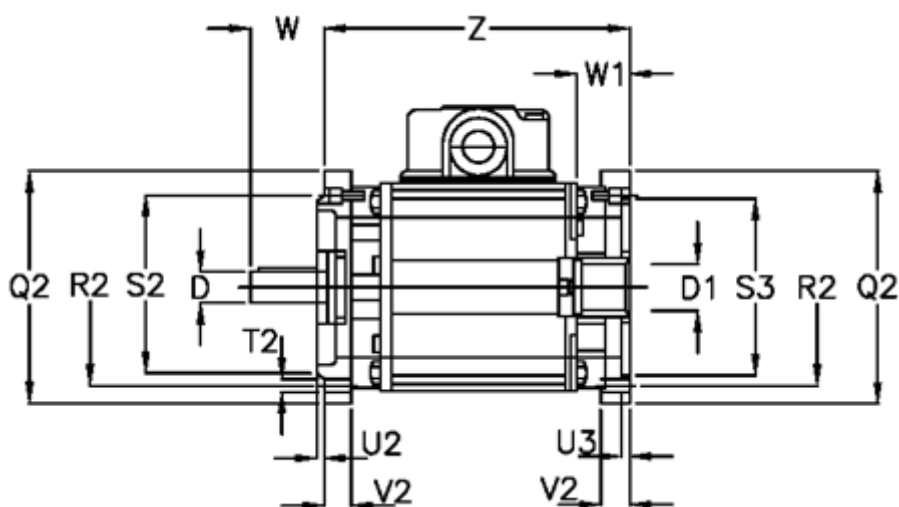

Varenummer: 4580707125
Beskrivelse: Bremse-koblingskombination
NFF 07-71-EH-B14

Mål

D = 14	U2 = 2.5
D1 = 14	U3 = 3.0
Q2 = 105	V2 = 14
R2 = 85	W = 30
S2 = 70	W1 = 31
S3 = 70	Z = 137
T2 = M6	
T3 = 7	